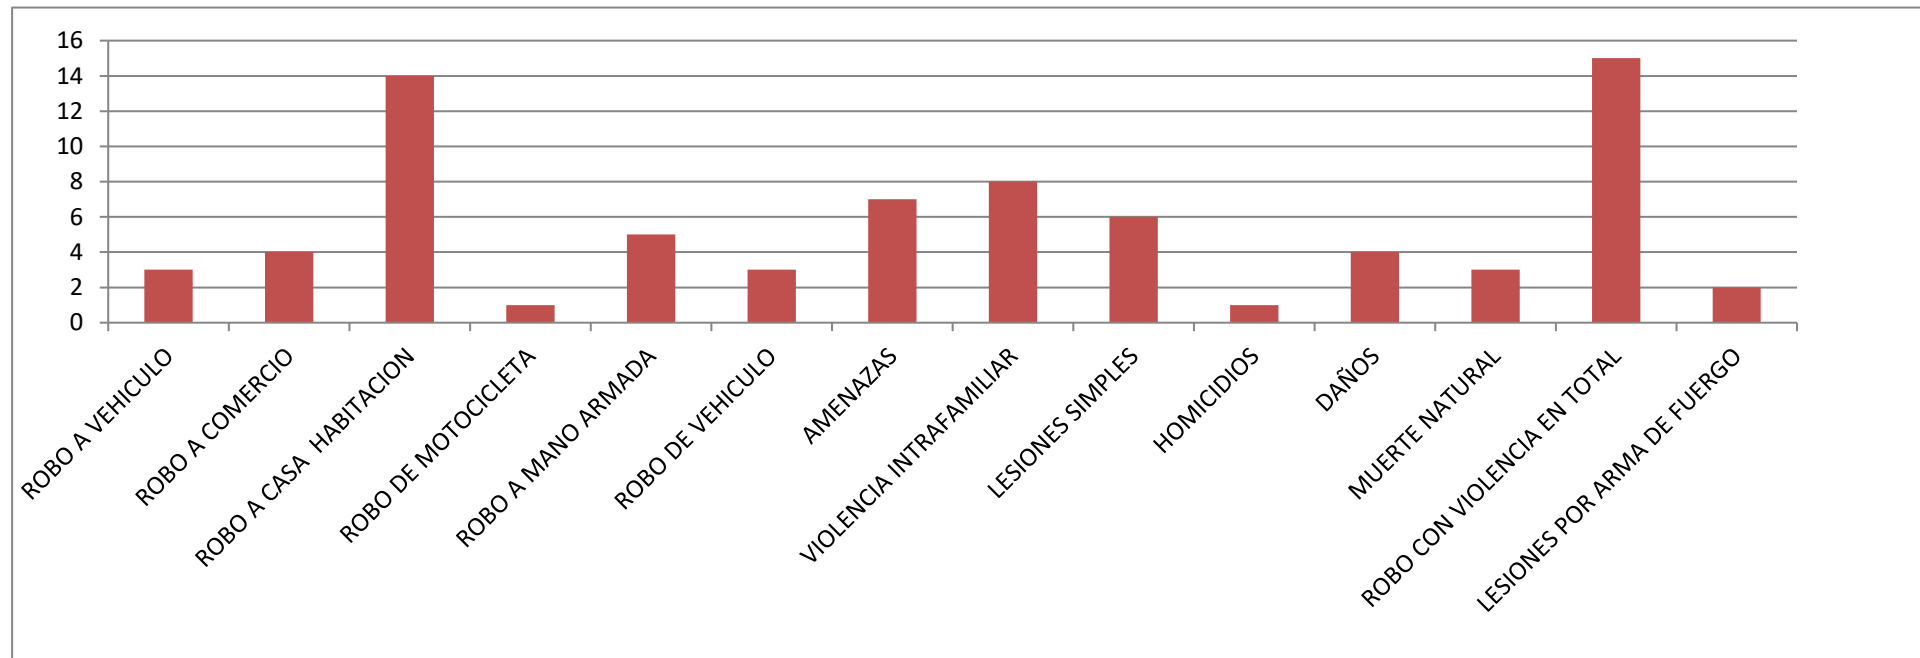

ENERO

2016

HECHOS REGISTRADOS SIN DETENIDOS

ROBO A VEHICULO	3
ROBO A COMERCIO	4
ROBO A CASA HABITACION	14
ROBO DE MOTOCICLETA	1
ROBO A MANO ARMADA	5
ROBO DE VEHICULO	3
AMENAZAS	7
VIOLENCIA INTRAFAMILIAR	8
LESIONES SIMPLES	6
HOMICIDIOS	1
DAÑOS	4
MUERTE NATURAL	3
ROBO CON VIOLENCIA EN TOTAL	15
LESIONES POR ARMA DE FUERGO	2

76

REPORTES DE VIOLENCIA INTRAFAMILIAR CON Y SIN DETENIDOS

CENTRO	3
NIÑOS HEROES	0
ARCOS DE LEE	0
DEPORTIVA	0
PALMA DORADA 1	0
PALMA DOR. SECC. MAYORCA	0
BUROCRATAS	1
LA HUERTA	2
LIZARRAGA	1
LA INDUSTRIAL	1
AVIACION	1
ORTIZ	1
REAL DE LOS VIÑEDOS	1
TIERRA BLANCA	1
POBLADO LA "Y"	2

14

1 CON 3 ENV. DE MARIJUANA 100 GS.
1 CON 12 GLOBOS DE CRISTAL 4 GMS

ROBO A VEHICULO	0
ROBO A COMERCIO	1
ROBO A CASA HABITACION	1
ROBO DE MOTOCICLETA	0
ROBO A MANO ARMADA	2
ROBO DE VEHICULO	0
AMENAZAS	0
VIOLENCIA INTRAFAMILIAR	5
LESIONES SIMPLES	0
HOMICIDIOS	0
DAÑOS	1
NARCOMENUDEO	4
ROBO CON VIIOLENCIA EN TOTAL	1
LESIONES POR ARMA DE BLANCA	1

1 CON ARAM DE FUEGO Y 1 CON ARMA BLANCA

1 DETENIDO CON 3 PORCIONES DE MARIHUANA EQUIVALENTE A 50 GMS, 2 DETENIDOS CON 12 GLOBOS DE CRISTAL EQUIVALENTE A 4 GMS.

16

ENERO

2016

ROB	ROB	ROBO A CAS,	ROBO DE .	ROBO A M.	ROBU	VIOLENCIA II	LES,	NA,	ROBO CON	LESIONES
						CENTRO				4
						NIÑOS HEROES				3
						ARCOS DE LEE				1
						DEPORTIVA				1
						PALMA DORADA 1				1
						PALMA DOR. SECC. MAYORCA				1
						BUROCRATAS				2
						LA HUERTA				2
						LIZARRAGA				1
						LA INDUSTRIAL				3
						AVIACION				2
						ORTIZ				1
						REAL DE LOS VIÑEDOS				1
						FRAC. MISIONEROS				2
						SALIDA A LA COSTA				1
						COSTA AGRICOLA				2
						LADRILLERA ORTIZ				1
						ROMANZA RESIDENCIAL				1
						LAZARO CARDENAS				2
						SANTA CECILIA				1
						LA PAGASA				1
						INF. LA ESPERANZA				1
						EL ALTO				1
						EL BICENTENARIO				1
						TIERRA BLANCA				1
						FRAC. MISIONES DE KINO				1