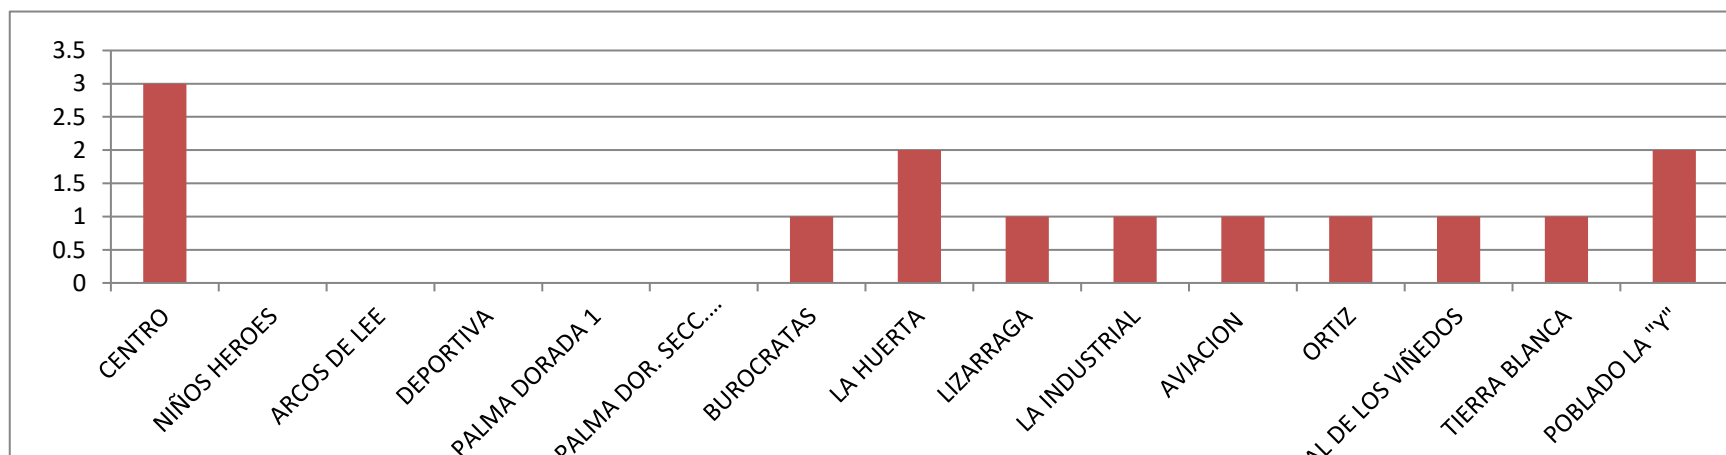

REPORTES DE VIOLENCIA INTRAFAMILIAR CON Y SIN DETENIDOS

CENTRO	3
NIÑOS HEROES	0
ARCOS DE LEE	0
DEPORTIVA	0
PALMA DORADA 1	0
PALMA DOR. SECC. MAYORCA	0
BUROCRATAS	1
LA HUERTA	2
LIZARRAGA	1
LA INDUSTRIAL	1
AVIACION	1
ORTIZ	1
REAL DE LOS VIÑEDOS	1
TIERRA BLANCA	1
POBLADO LA "Y"	2

14