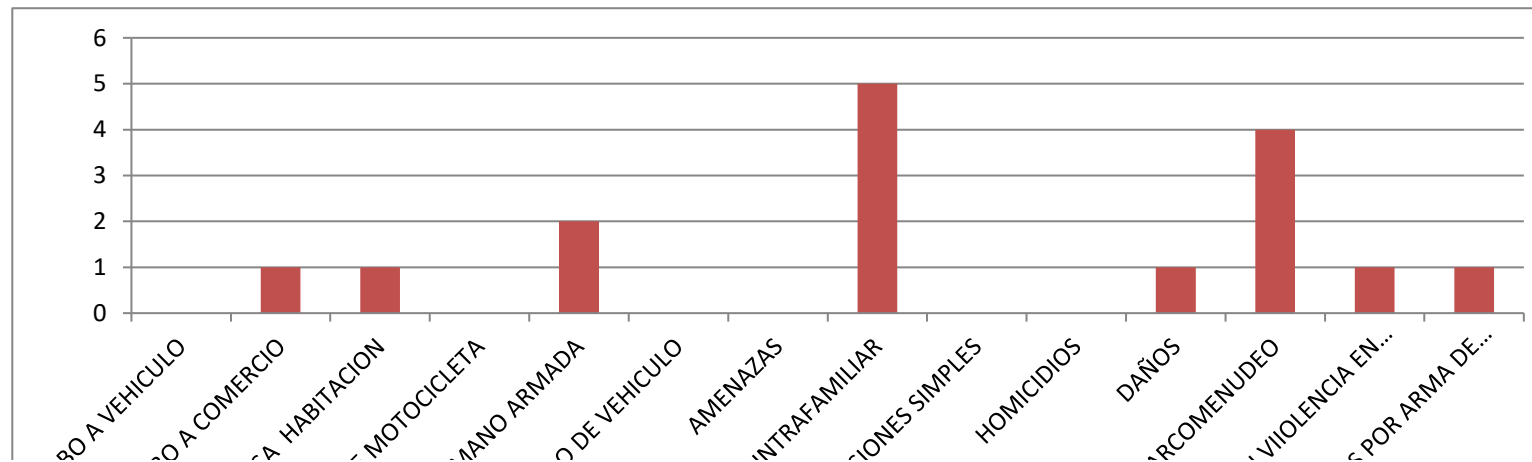

76

REPORTES DE VIOLENCIA INTRAFAMILIAR CON Y SIN DETENIDOS

CENTRO	3
NIÑOS HEROES	0
ARCOS DE LEE	0
DEPORTIVA	0
PALMA DORADA 1	0
PALMA DOR. SECC. MAYORCA	0
BUROCRATAS	1
LA HUERTA	2
LIZARRAGA	1
LA INDUSTRIAL	1
AVIACION	1
ORTIZ	1
REAL DE LOS VIÑEDOS	1
TIERRA BLANCA	1
POBLADO LA "Y"	2

14

1 CON 3 ENV. DE MARIJUANA 100 GS.
1 CON 12 GLOBOS DE CRISTAL 4 GMS

ROBO A VEHICULO	0
ROBO A COMERCIO	1
ROBO A CASA HABITACION	1
ROBO DE MOTOCICLETA	0
ROBO A MANO ARMADA	2
ROBO DE VEHICULO	0
AMENAZAS	0
VIOLENCIA INTRAFAMILIAR	5
LESIONES SIMPLES	0
HOMICIDIOS	0
DAÑOS	1
NARCOMENUDEO	4
ROBO CON VIIOLENCIA EN TOTAL	1
LESIONES POR ARMA DE BLANCA	1

1 CON ARAM DE FUEGO Y 1 CON ARMA BLANCA

1 DETENIDO CON 3 PORCIONES DE MARIHUANA EQUIVALENTE A 50 GMS, 2 DETENIDOS CON 12 GLOBOS DE CRISTAL EQUIVALENTE A 4 GMS.

16

ENERO

2016

ROB	ROB	ROBO A CAS,	ROBO DE .	ROBO A M.	ROBU	VIOLENCIA II	LES,	NA,	ROBO CON	LESIONES
						CENTRO				4
						NIÑOS HEROES				3
						ARCOS DE LEE				1
						DEPORTIVA				1
						PALMA DORADA 1				1
						PALMA DOR. SECC. MAYORCA				1
						BUROCRATAS				2
						LA HUERTA				2
						LIZARRAGA				1
						LA INDUSTRIAL				3
						AVIACION				2
						ORTIZ				1
						REAL DE LOS VIÑEDOS				1
						FRAC. MISIONEROS				2
						SALIDA A LA COSTA				1
						COSTA AGRICOLA				2
						LADRILLERA ORTIZ				1
						ROMANZA RESIDENCIAL				1
						LAZARO CARDENAS				2
						SANTA CECILIA				1
						LA PAGASA				1
						INF. LA ESPERANZA				1
						EL ALTO				1
						EL BICENTENARIO				1
						TIERRA BLANCA				1
						FRAC. MISIONES DE KINO				1